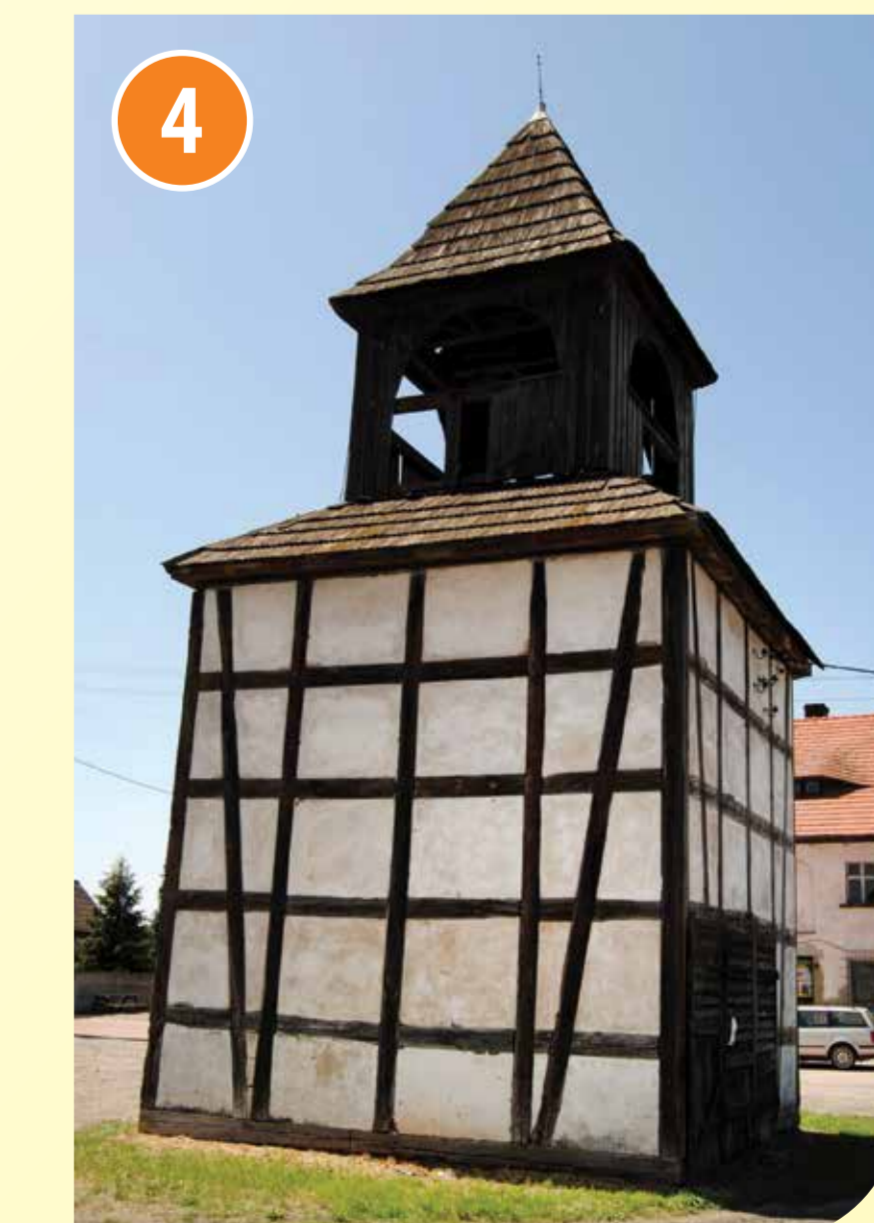

DOM GOŚCINNY JEZUITÓW (DÓWÓR) W KLENICY Z 1693 R.