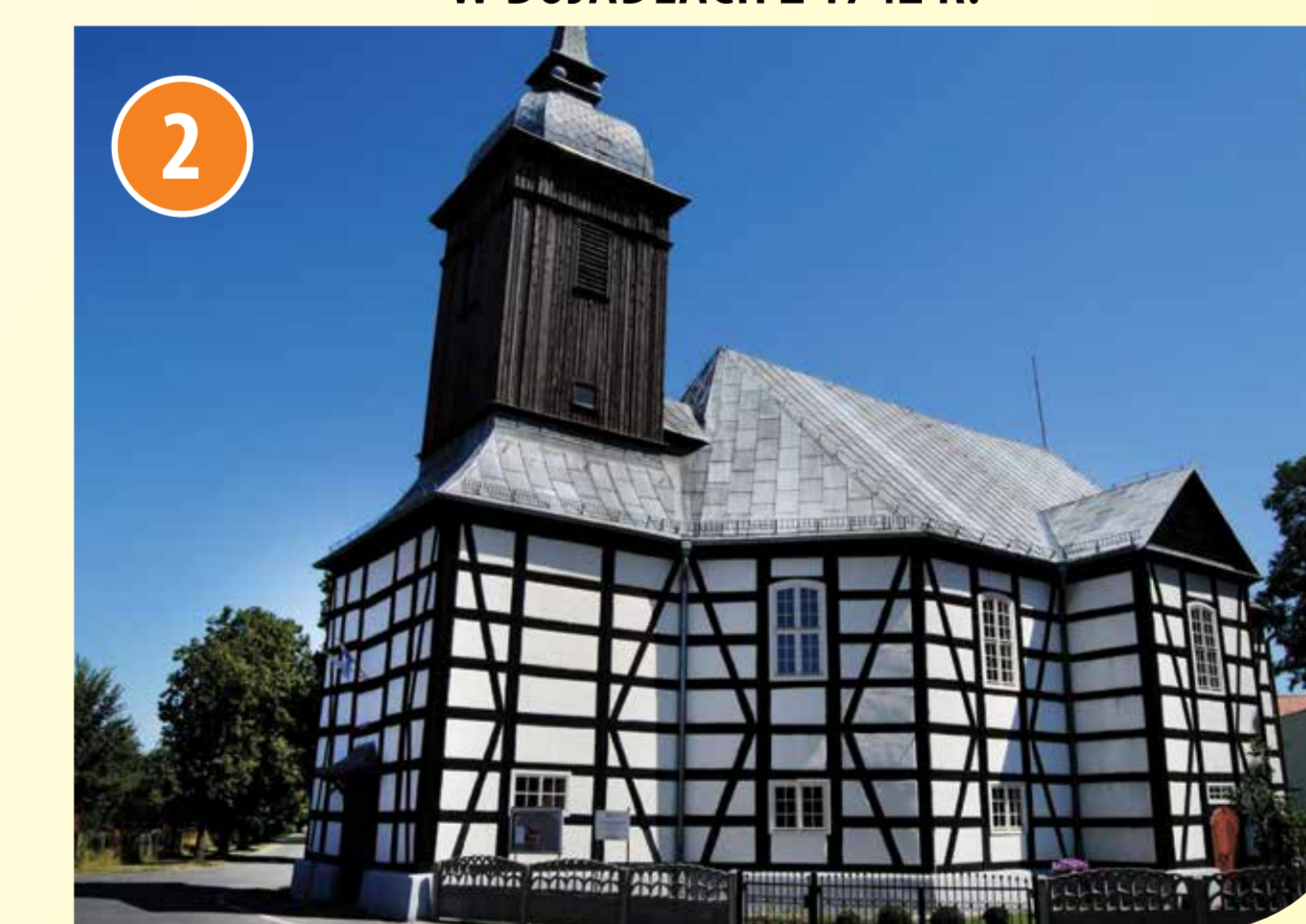

KOŚCIÓŁ W PYRNIKU Z 1909 R.

DZWONNICA W PYRNIKU Z 1796 R.